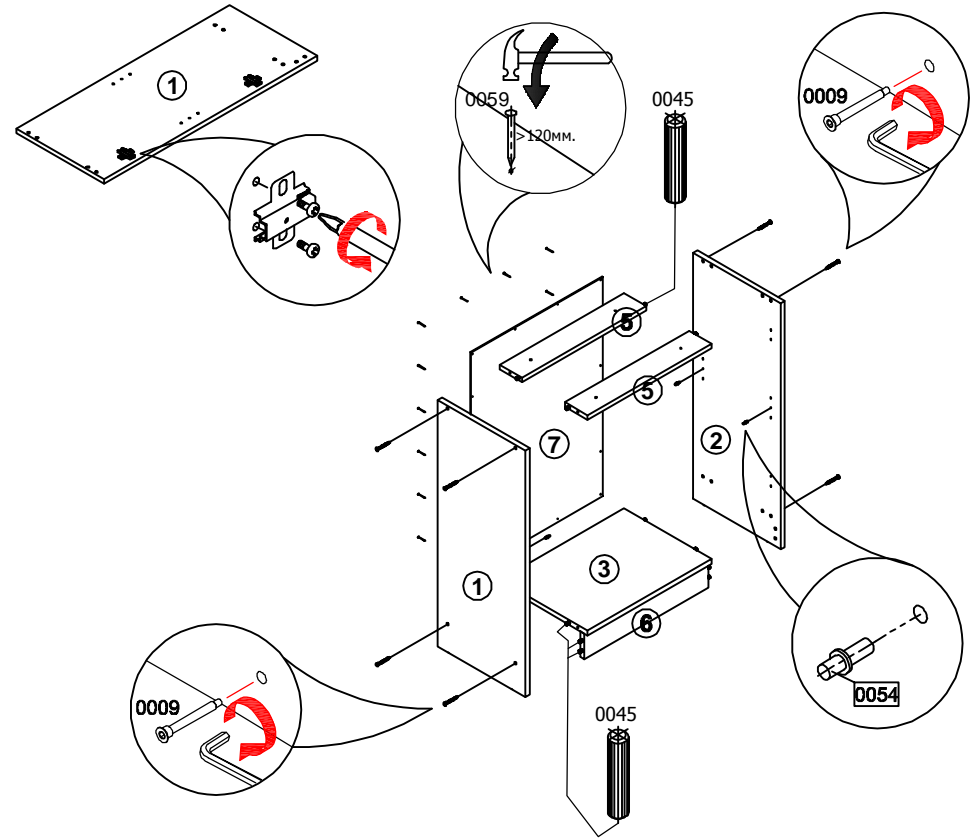

# СТЛ.122.03 Тумба с 1 фасадом "Бланка" Assembly instructions

№	Размеры	Кол.	№ пакета
1	804x330x16	1	1
2	804x330x16	1	1
3	468x330x16	1	2
4	467x320x16	1	2
5	468x84x16	2	2
6	468x84x16	1	2
7	716x496x3	1	3
8	716x496x16	1	3

0059	0044	0032	0039	0009	0009	0101	
1.6x25	4x25	4x13	4x35				Ручка КО-01(хром/бук)
15шт.	2шт.	4шт.	4шт.	8шт.	8шт.		1шт.

0005	0005	0100	0054	0045		0079
петля 110°	H=2				VHS 32 1024519	Ø5
2шт.	2шт.	4шт.	4шт.	12шт.	2шт.	2шт.