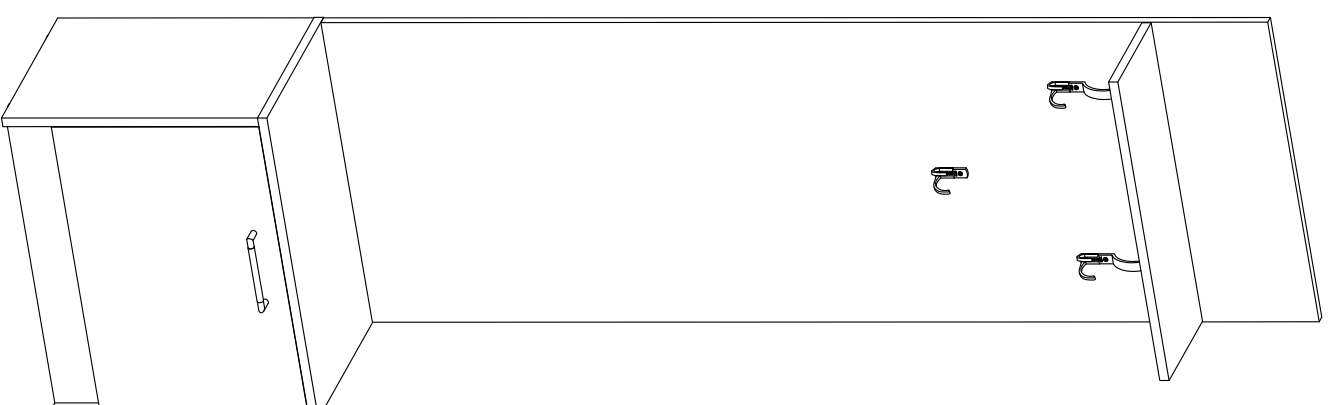

# Тумба для обуви с вешалкой "ЛОФТ" СТЛ.198.03

0059		x18	0038		x2	0032		x8	0033		x6	0009		x6
0241		x2	0242		x1	0004		x2	0099		x2	0100		x4
0101		L=128 mm x1	0020		x8	0022		x8	0045		x14	0016		x2
1	440x338x16	1	1	накет 1	Упаковка	6	372x554x3	1	1	накет 1	Упаковка			
2	440x338x16	1	1	накет 1	Упаковка	7	560x340x16	1	1	накет 1	Упаковка			
3	1624x558x16	1	1	накет 1	Упаковка	8	526x80x16	1	1	накет 1	Упаковка			
4	526x320x16	1	1	накет 1	Упаковка	9	356x522x16	1	1	накет 1	Упаковка			
5	556x200x16	1	1	накет 1	Упаковка						Упаковка			

Фасад может быть навешан как на левую так и на правую сторону.