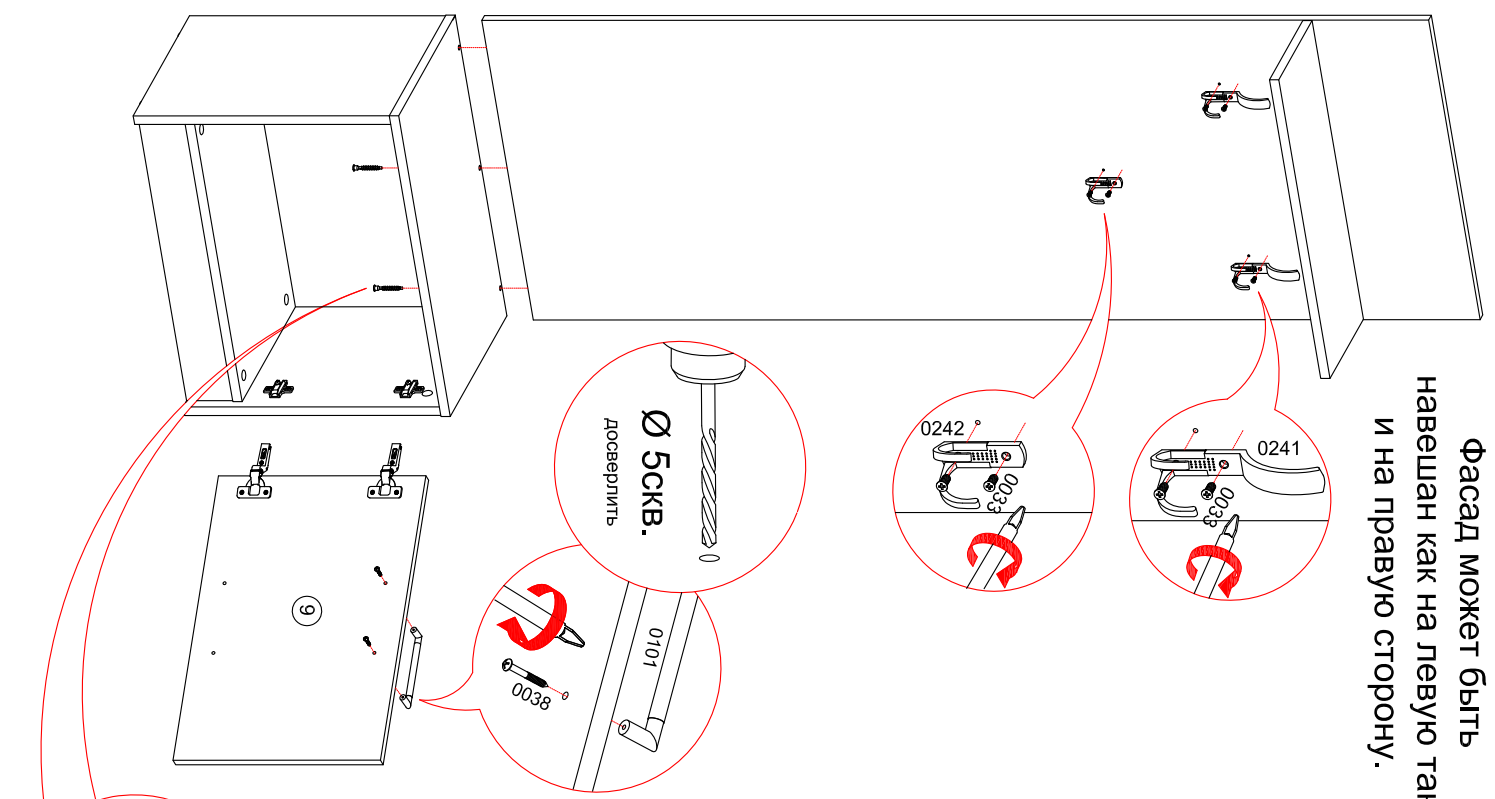

# Тумба для обуви с вешалкой "ЛОФТ" СТЛ.198.03

0059		x18	0038		x2	0032		x8	0033		x6	0009		x6
0241		x2	0242		x1	0004		x2	0099		x2	0100		x4
0101		L=128 mm x1	0020		x8	0022		x8	0045		x14	0016		x2
1	440x338x16	1	1	накет 1	Упаковка	6	372x554x3	1	1	накет 1	Упаковка			
2	440x338x16	1	1	накет 1	Упаковка	7	560x340x16	1	1	накет 1	Упаковка			
3	1624x558x16	1	1	накет 1	Упаковка	8	526x80x16	1	1	накет 1	Упаковка			
4	526x320x16	1	1	накет 1	Упаковка	9	356x522x16	1	1	накет 1	Упаковка			
5	556x200x16	1	1	накет 1	Упаковка						Упаковка			

Фасад может быть навешан как на левую так и на правую сторону.