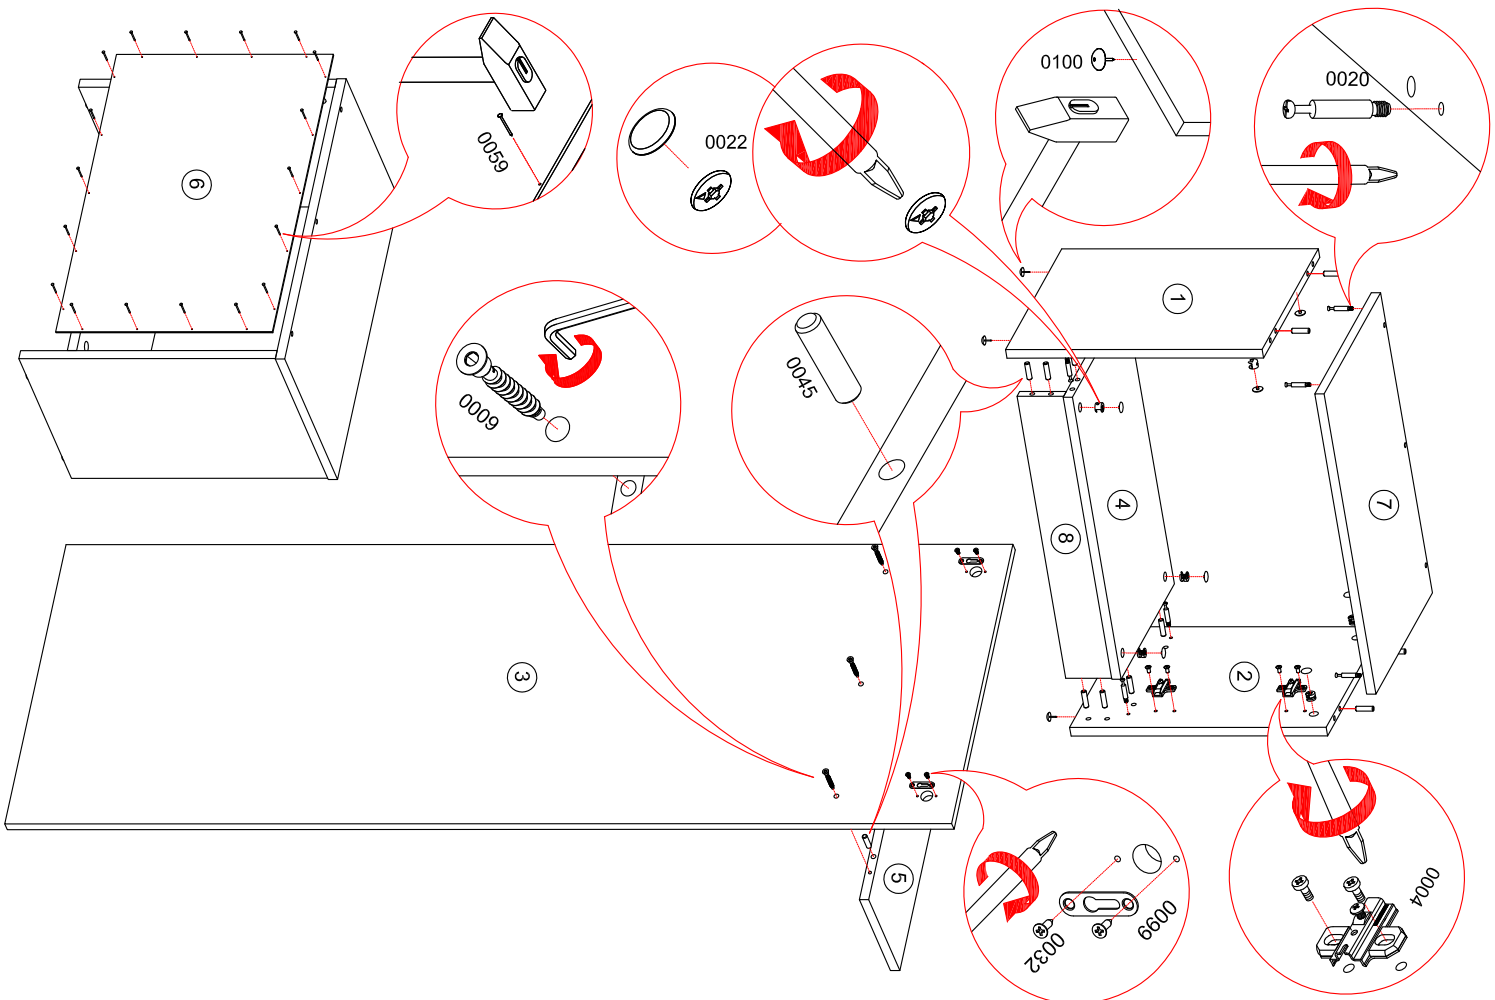

# Тумба для обуви с вешалкой "ЛОФТ" СТЛ.198.03

0059		x18	0038		x2	0032		x8	0033		x6	0009		x6
0241		x2	0242		x1	0004		x2	0099		x2	0100		x4
0101		L=128 mm x1	0020		x8	0022		x8	0045		x14	0016		x2
1	440x338x16	1	1	накет 1	Упаковка	6	372x554x3	1	1	накет 1	Упаковка			
2	440x338x16	1	1	накет 1	Упаковка	7	560x340x16	1	1	накет 1	Упаковка			
3	1624x558x16	1	1	накет 1	Упаковка	8	526x80x16	1	1	накет 1	Упаковка			
4	526x320x16	1	1	накет 1	Упаковка	9	356x522x16	1	1	накет 1	Упаковка			
5	556x200x16	1	1	накет 1	Упаковка						Упаковка			

Фасад может быть навешан как на левую так и на правую сторону.